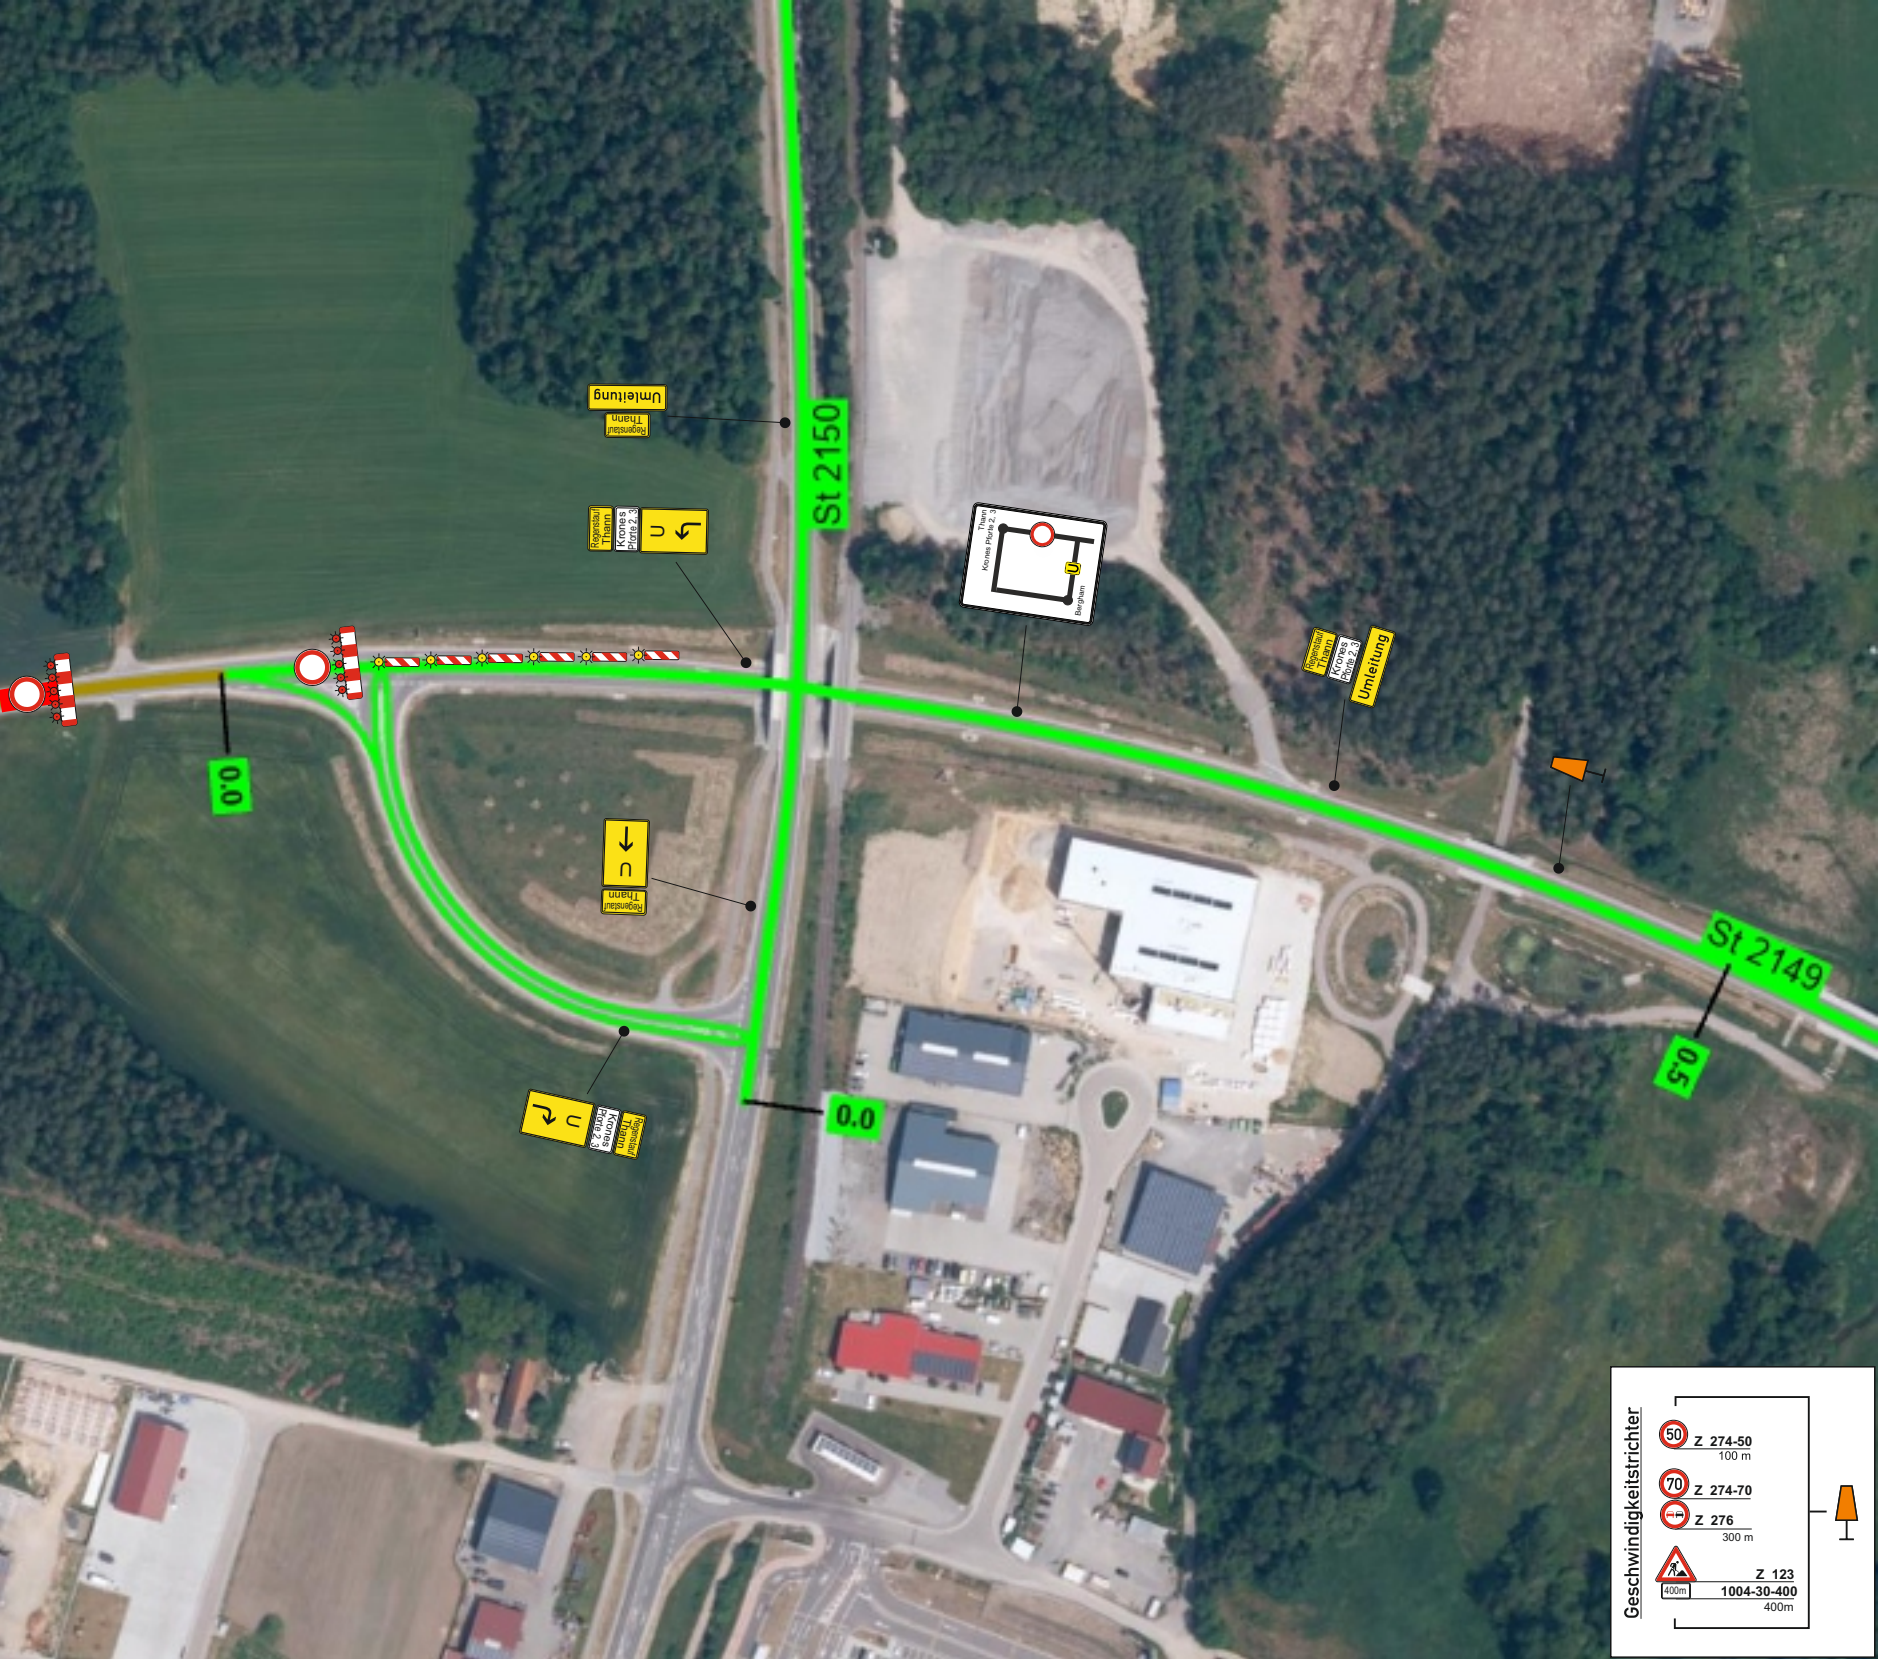

Umleitung
Regenradar
Thann

St 2150

Umleitung
Regenradar
Thann
Kornweg 2
Kornweg 3
Kornweg 4
Kornweg 5

0'0

Regenradar
Thann

Regenradar
Thann
Kornweg 2
Kornweg 3
Kornweg 4
Kornweg 5

0.0

St 2149

50

Geschwindigkeitstrichter

	Z 274-50	100 m
	Z 274-70	
	Z 276	300 m
	Z 123	
	1004-30-400	400m